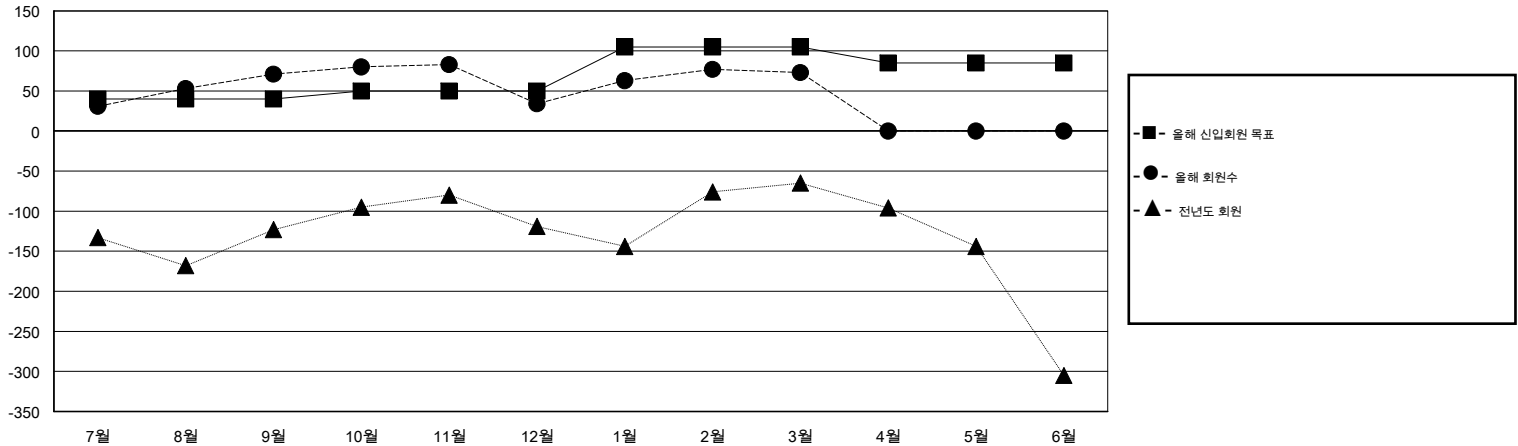

MONTHLY MEMBERSHIP PROGRESS REPORT

District 356 F

Results as of: 3/31/2015

GMT: JUNG YUL CHOI

장소 REPUBLIC OF KOREA

현장지역 GMT 5

클럽					회원 1인당				
결과- 2014-2015					결과- 2014-2015				
사분기	신생클럽 목표	신생클럽	해산된 클럽	순 증감/감소	사분기	신입회원 목표	추가된 차터 및 신입 회원	퇴회 회원	순 증감/감소
7월/8월/9월	0	1	0	1	7월/8월/9월	40	210	139	71
10월/11월/12월	0	0	0	0	10월/11월/12월	10	78	115	-37
1월/2월/3월	1	0	0	0	1월/2월/3월	55	118	79	39
4월/5월/6월	0	0	0	0	4월/5월/6월	-20	0	0	0

목표 및 누적 신생클럽 수

목표 및 누적 회원수

해산된 클럽: 0	1명 이상의 신입회원을 등록한 80 CLUBS OF 115	성별 분포
		남성 3,738 (89.11%)
		여성 457 (10.89%)
퇴회회원	여기에 클릭하여 현황보고 내용 검토	가족단위 회원 0
작고 8		세대주 0
클럽해산 0		비 세대주 0
기타 325		
합계 333		