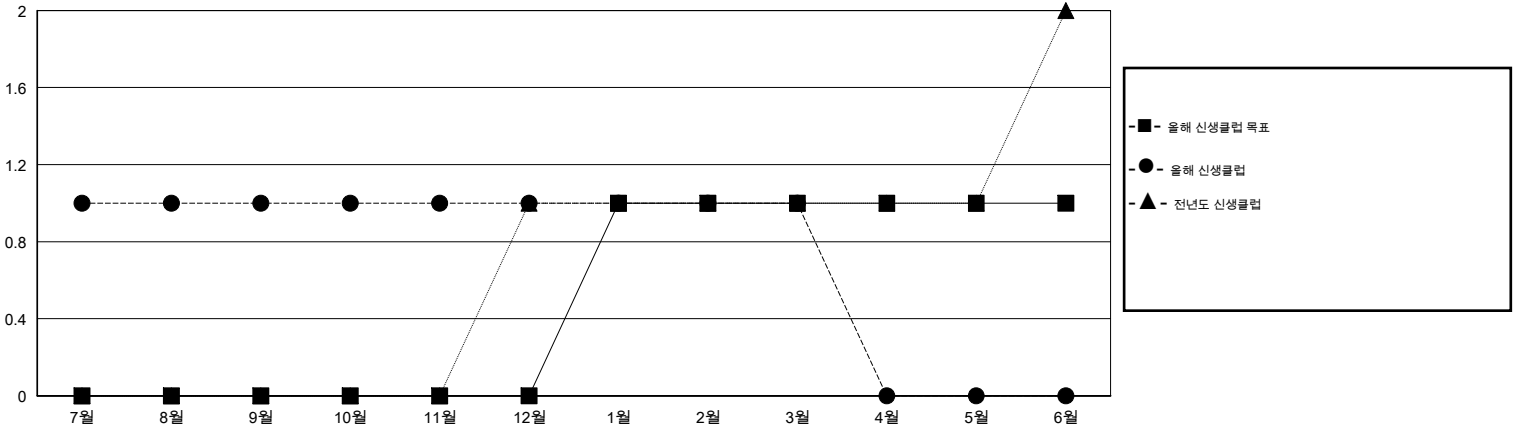

MONTHLY MEMBERSHIP PROGRESS REPORT

District 356 F

Results as of: 3/31/2015

GMT: JUNG YUL CHOI

장소 REPUBLIC OF KOREA

현장지역 GMT 5

클럽					회원 1인당				
결과- 2014-2015					결과- 2014-2015				
사분기	신생클럽 목표	신생클럽	해산된 클럽	순 증감/감소	사분기	신입회원 목표	추가된 차터 및 신입 회원	퇴회 회원	순 증감/감소
7월/8월/9월	0	1	0	1	7월/8월/9월	40	210	139	71
10월/11월/12월	0	0	0	0	10월/11월/12월	10	78	115	-37
1월/2월/3월	1	0	0	0	1월/2월/3월	55	118	79	39
4월/5월/6월	0	0	0	0	4월/5월/6월	-20	0	0	0

목표 및 누적 신생클럽 수

목표 및 누적 회원수

해산된 클럽: 0	1명 이상의 신입회원을 등록한 80 CLUBS OF 115	성별 분포
		남성 3,738 (89.11%)
		여성 457 (10.89%)
퇴회회원	여기에 클릭하여 현황보고 내용 검토	가족단위 회원 0
작고 8		세대주 0
클럽해산 0		비 세대주 0
기타 325		
합계 333		